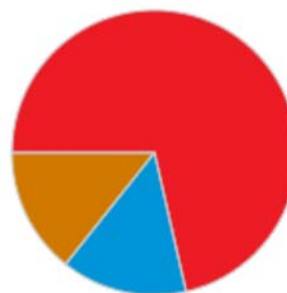

MATA DE LOS OLMOS (LA)

Datos de las 21:21 del 22 de Mayo de 2011

Concejales a elegir en 2011: 7

Concejales elegidos en 2007: 7

Escrutado 100%

	2011	
	Total votantes	186
Abstención	8	4,12%
Votos nulos	0	0%
Votos en blanco	2	1,08%

DISTRIBUCIÓN DE CONCEJALES

Concejales a elegir: 7

	CANDIDATURAS	VOTOS		CONCEJALES
■	P.S.O.E.	106	56,99%	5
■	P.P.	40	21,51%	1
■	PAR	38	20,43%	1